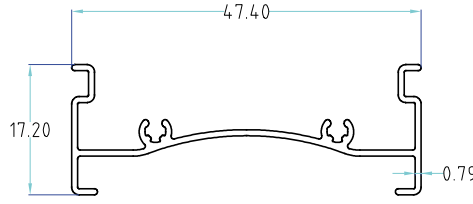

50 Pcs / pack

ZIP07

Alt çita fitili
Bottom rail gask

100 m / pack

RUSTİK PERDE PROFİLLERİ RUSTİK BLINDS PROFILE

Kod: **2039**
Gramaj: **0,204 Kg/m**

Kod: **2052**
Gramaj: **0,238 Kg/m**

Kod: **2220**
Gramaj: **0,189 Kg/m**