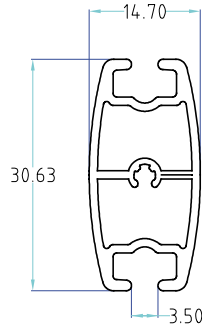

Kod: **2219**
Gramaj: **0,208 Kg/m**

Kod: **2677**
Gramaj: **0,239 Kg/m**

Kod: **2338**
Gramaj: **0,224 Kg/m**

ZEBRA PERDE PROFİLLERİ ZEBRA BLINDS PROFILE

ZEBRA PERDE PROFİLLERİ ZEBRA BLINDS PROFILE

Kod: **2686**
Gramaj: **0,438 Kg/m**