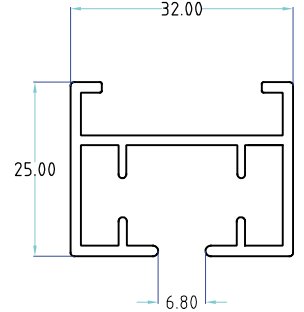

ÇEŞİTLİ PERDE PROFİLLERİ GENERAL BLINDS PROFILE

Kod: **2116**
Gramaj: **0,537 Kg/m**

Kod: **2349**
Gramaj: **0,539 Kg/m**

Kod: **2345**
Gramaj: **1121,1 Kg/m**

Kod: **2246**
Gramaj: **0,479 Kg/m**

Kod: **2367**
Gramaj: **0,516 Kg/m**