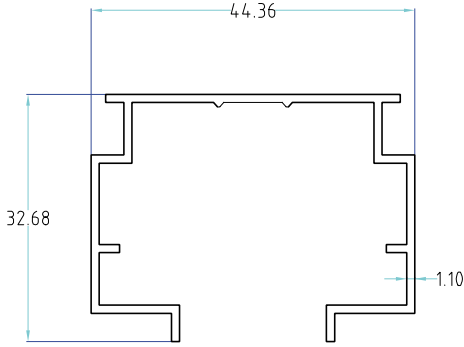

Kod: **2119**
Gramaj: **0,207 Kg/m**

Kod: **2199**
Gramaj: **0,324 Kg/m**

Kod: **2692**
Gramaj: **0,333 Kg/m**

Kod: **2622**
Gramaj: **0,200 Kg/m**

DIKEY PERDE PROFİLLERİ VERTICAL BLINDS PROFILE

Kod: **3000**
Gramaj: **0,416 Kg/m**