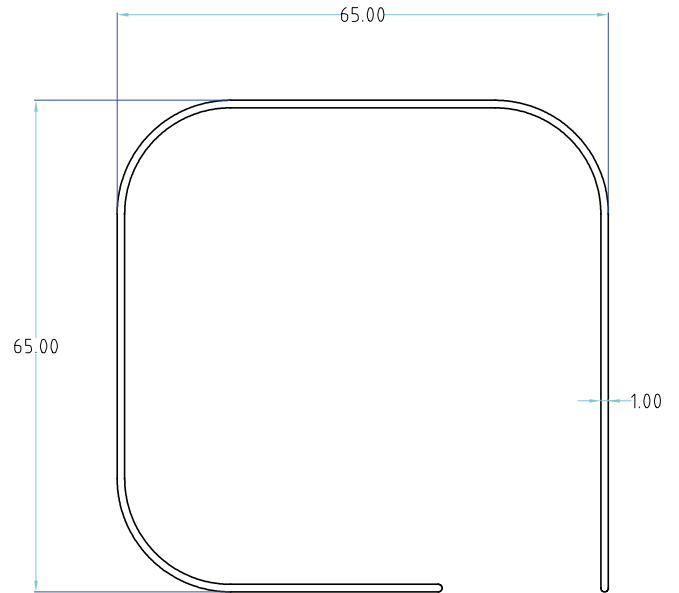

Kod: **2035**
Gramaj: **0,585 Kg/m**