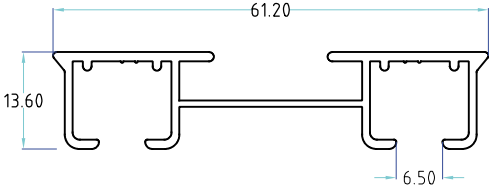

Kod: **2632**
Gramaj: **0,865 Kg/m**

Kod: **2719**
Gramaj: **0,325 Kg/m**

Kod: **2194**
Gramaj: **0,233 Kg/m**

ÇEŞİTLİ PERDE PROFİLLERİ GENERAL BLINDS PROFILE

Kod: **1502**
Gramaj: **0,450 Kg/m**

Kod: **1504**
Gramaj: **0,173 Kg/m**