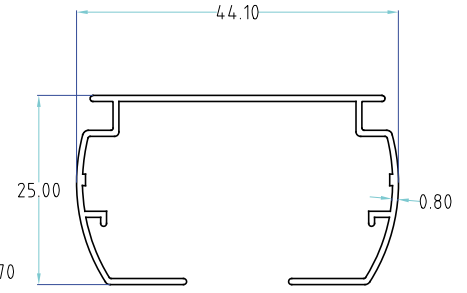

Kod: **3004**
Gramaj: **0,275 Kg/m**