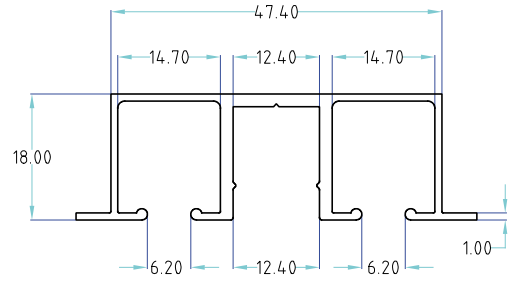

Kod: **2613**
Gramaj: **0,495 Kg/m**