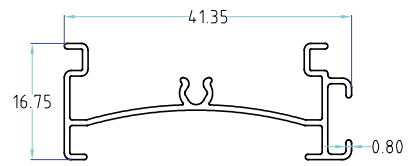

Kod: **2338**
Gramaj: **0,224 Kg/m**