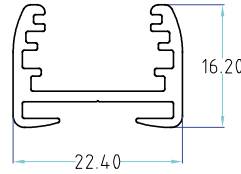

Kod: **2618**
Gramaj: **0,273 Kg/m**