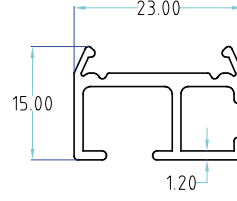

Kod: **1001**
Gramaj: **0,248 Kg/m**

Kod: **1000**
Gramaj: **0,056 Kg/m**