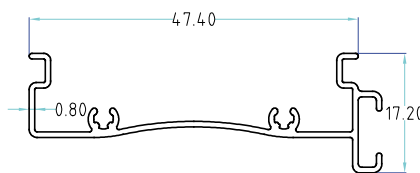

Kod: **2677**
Gramaj: **0,239 Kg/m**