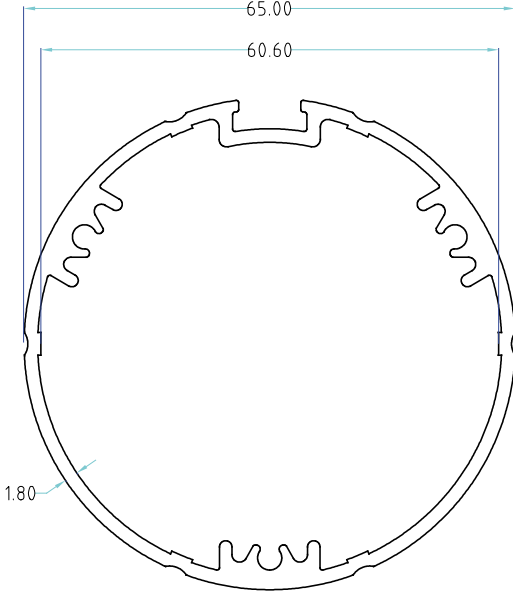

PERDE BORULARI BLINDS TUBES

Kod: **2332**
Gramaj: **3,422 Kg/m**

Kod: **2160**
Gramaj: **1,019 Kg/m**

Kod: **2629**
Gramaj: **0,886 Kg/m**

Kod: **2195**
Gramaj: **0,942 Kg/m**

PERDE BORULARI BLINDS TUBES

Kod: **2249**
Gramaj: **1,295 Kg/m**