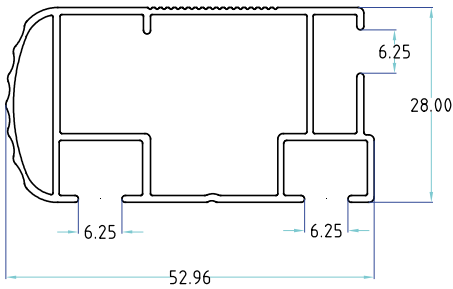

Kod: **2725**
Gramaj: **0,534 Kg/m**