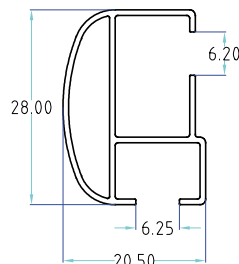

Kod: **2067**
Gramaj: **0,240 Kg/m**