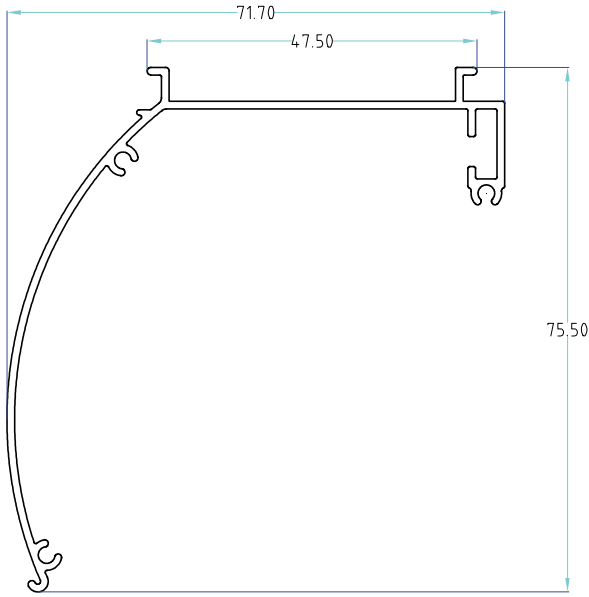

ZEBRA PERDE PROFİLLERİ ZEBRA BLINDS PROFILE

Kod: **2132**
Gramaj: **0,626 Kg/m**

Kod: **2133**
Gramaj: **0,540 Kg/m**

Kod: **2152**
Gramaj: **0,535 Kg/m**

Kod: **2151**
Gramaj: **0,550 Kg/m**

Kod: **2084**
Gramaj: **0,261 Kg/m**