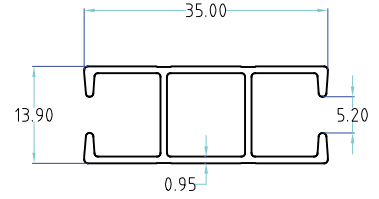

Kod: **2083**
Gramaj: **0,286 Kg/m**