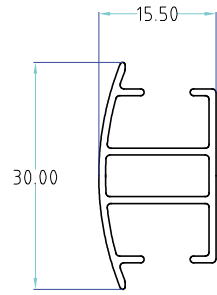

Kod: **2381**
Gramaj: **0,226 Kg/m**

Kod: **2091**
Gramaj: **0,076 Kg/m**

Kod: **2092**
Gramaj: **0,054 Kg/m**