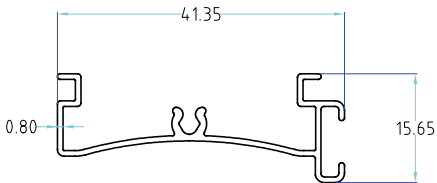

ZEBRA PERDE PROFİLLERİ ZEBRA BLINDS PROFILE

Kod: **2132**
Gramaj: **0,626 Kg/m**

Kod: **2133**
Gramaj: **0,540 Kg/m**

Kod: **2152**
Gramaj: **0,535 Kg/m**

Kod: **2151**
Gramaj: **0,550 Kg/m**

Kod: **2084**
Gramaj: **0,261 Kg/m**