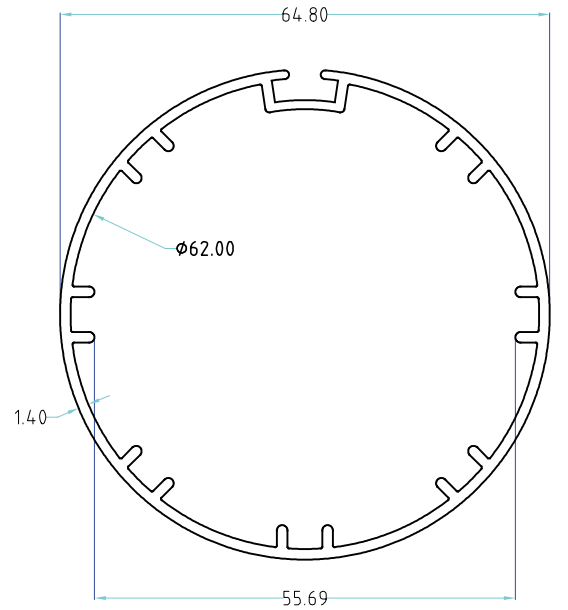

PERDE BORULARI BLINDS TUBES

Kod: **2332**
Gramaj: **3,422 Kg/m**

Kod: **2160**
Gramaj: **1,019 Kg/m**

Kod: **2629**
Gramaj: **0,886 Kg/m**

Kod: **2195**
Gramaj: **0,942 Kg/m**

PERDE BORULARI BLINDS TUBES

Kod: **2249**
Gramaj: **1,295 Kg/m**