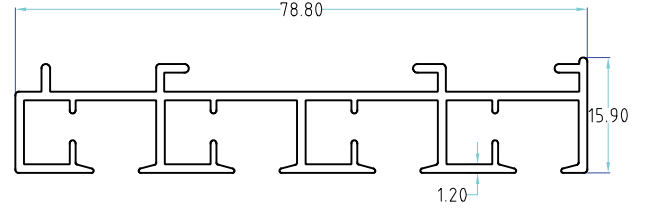

Kod: **1506**
Gramaj: **0,678 Kg/m**

Kod: **1503**
Gramaj: **0,512 Kg/m**

Kod: **1505**
Gramaj: **0,375 Kg/m**

Kod: **1508**
Gramaj: **0,180 Kg/m**

Kod: **2293**
Gramaj: **0,200 Kg/m**

MİNİ STOR KASET MODELLERİ MINI ROLLER CASSETTE