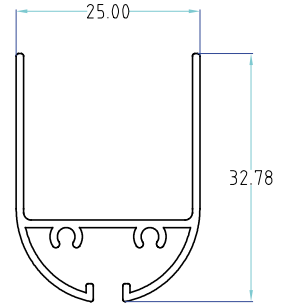

Kod: **2219**
Gramaj: **0,208 Kg/m**

Kod: **2677**
Gramaj: **0,239 Kg/m**

Kod: **2338**
Gramaj: **0,224 Kg/m**

ZEBRA PERDE PROFİLLERİ ZEBRA BLINDS PROFILE

ZEBRA PERDE PROFİLLERİ ZEBRA BLINDS PROFILE

Kod: **2686**
Gramaj: **0,438 Kg/m**