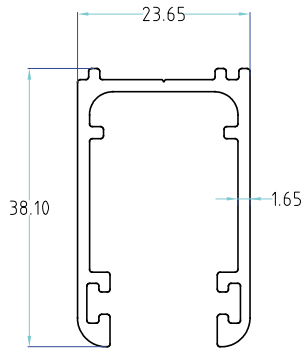

STOR PERDE PROFİLLERİ ROLLER BLINDS PROFILE