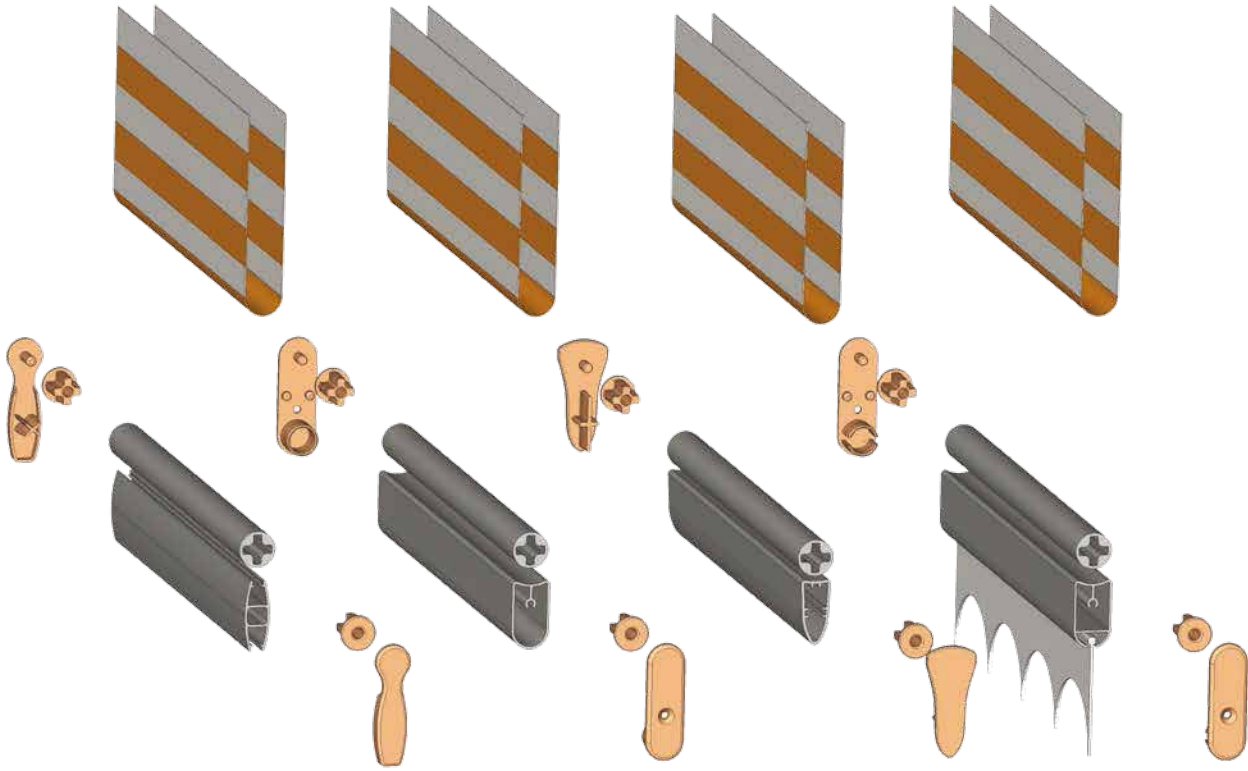

Dar kasa gezer orta ayak
38,5 mm / Joint Leg for
38,5 mm

500 pcs/pack

ST0053

13

Mandallı ayak adaptörü
"L" Bracket 12 cm

500 Pcs / pack

ZEBRA BLIND BOTTOM RAIL Models

ZEBRA PERDE ÇITA TIPALARI Zebra Blinds Bottom Rail End Caps