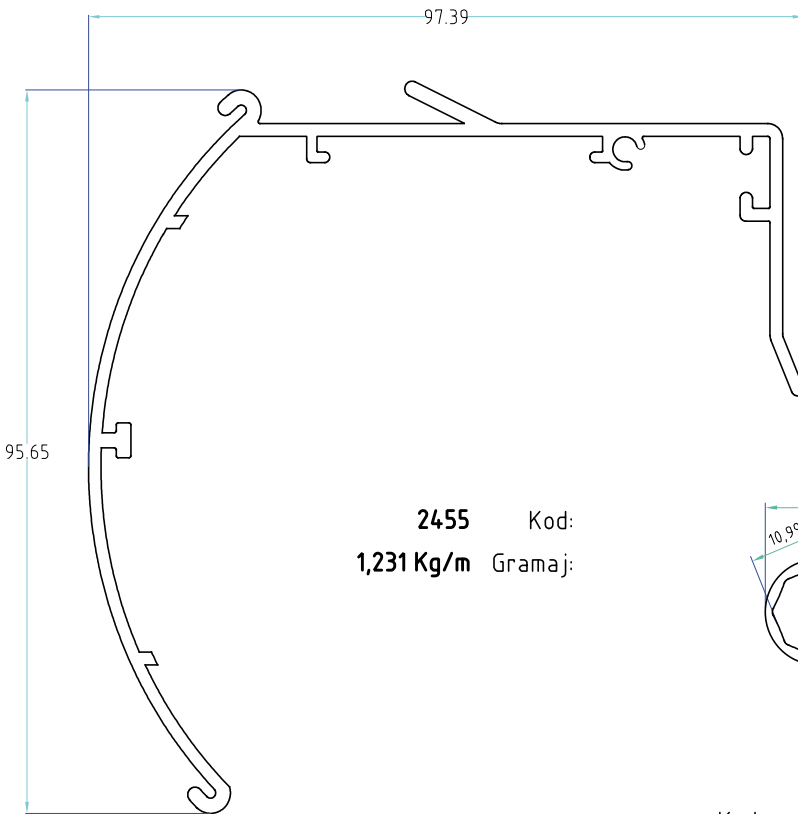

Kod: **2219**
Gramaj: **0,208 Kg/m**

Kod: **2677**
Gramaj: **0,239 Kg/m**

Kod: **2338**
Gramaj: **0,224 Kg/m**

ZEBRA PERDE PROFİLLERİ ZEBRA BLINDS PROFILE

ZEBRA PERDE PROFİLLERİ ZEBRA BLINDS PROFILE

Kod: **2686**
Gramaj: **0,438 Kg/m**