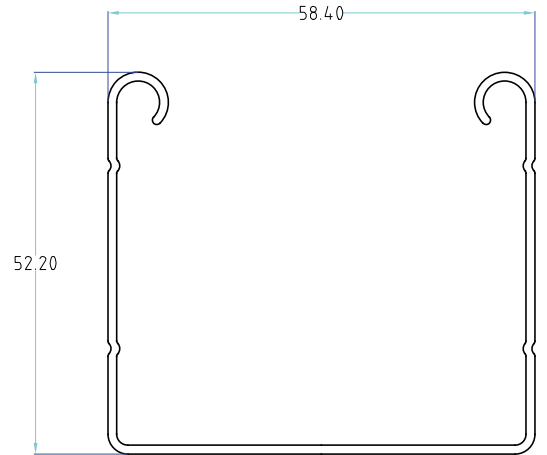

Kod: **2346**
Gramaj: **0,100 Kg/m**

Kod: **2196**
Gramaj: **0,073 Kg/m**

Kod: **2373**
Gramaj: **0,349 Kg/m**

Kod: **2723**
Gramaj: **0,366 Kg/m**

Kod: **2696**
Gramaj: **0,581 Kg/m**

ÇEŞİTLİ PERDE PROFİLLERİ GENERAL BLINDS PROFILE