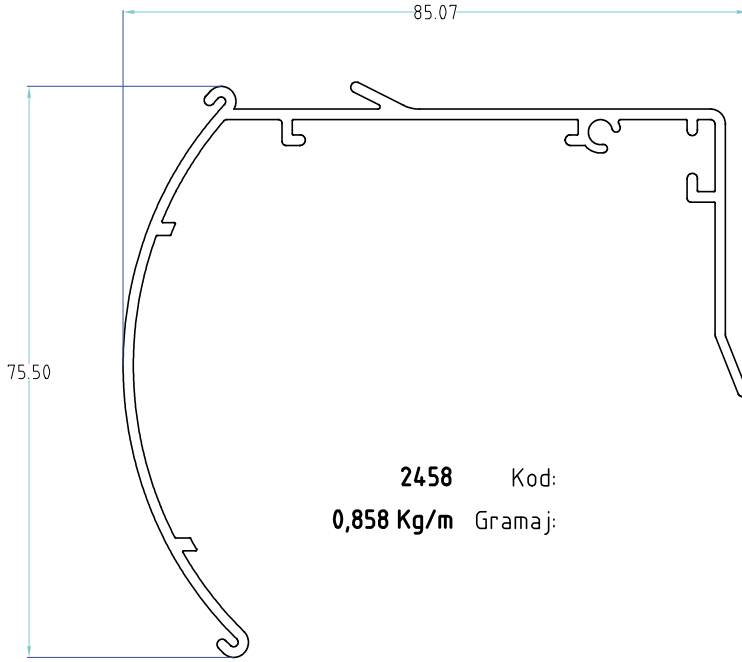

Kod: **2219**
Gramaj: **0,208 Kg/m**

Kod: **2677**
Gramaj: **0,239 Kg/m**

Kod: **2338**
Gramaj: **0,224 Kg/m**

ZEBRA PERDE PROFİLLERİ ZEBRA BLINDS PROFILE

ZEBRA PERDE PROFİLLERİ ZEBRA BLINDS PROFILE

Kod: **2686**
Gramaj: **0,438 Kg/m**