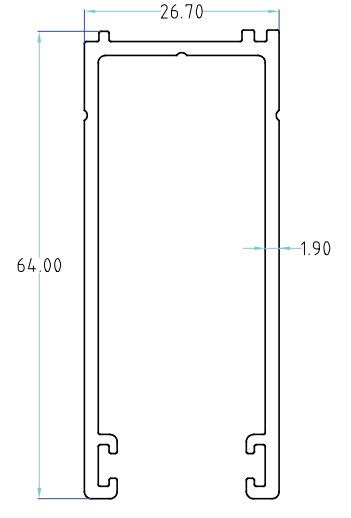

Kod: **2193**
Gramaj: **0,339 Kg/m**

STOR PERDE PROFİLLERİ ROLLER BLINDS PROFILE

Kod: **2248**
Gramaj: **0,730 Kg/m**

Kod: **2230**
Gramaj: **0,724 Kg/m**

Kod: **2318**
Gramaj: **0,757 Kg/m**

Kod: **2275**
Gramaj: **0,834 Kg/m**