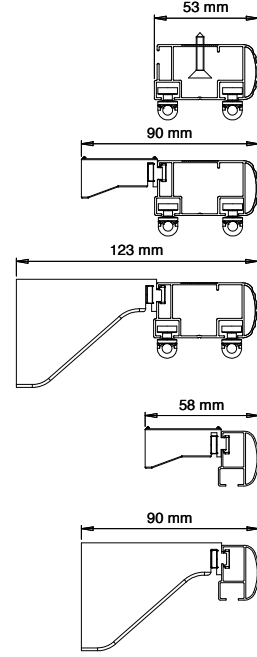

PERDE SİSTEMİ - 1000 Curtain System - 1000

2725

1

İkili perde rayı
Curtain rail - two chanel

60 m / pack