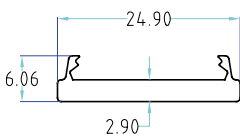

Kod: **2263**
Gramaj: **0,374 Kg/m**

Kod: **1004**
Gramaj: **0,382 Kg/m**

Kod: **2150**
Gramaj: **0,450 Kg/m**

Kod: **2421**
Gramaj: **0,320 Kg/m**

Kod: **2097**
Gramaj: **0,211 Kg/m**

KATLAMALI PERDE PROFİLLERİ ROMAN BLINDS PROFILE