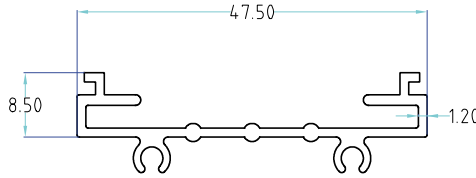

Kod: **2019**
Gramaj: **0,345 Kg/m**