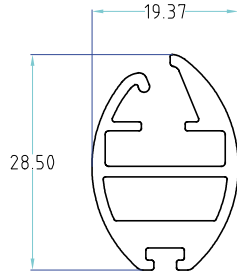

Kod: **2288**
Gramaj: **0,496 Kg/m**