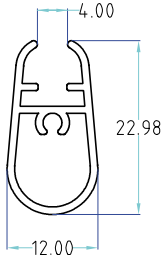

Kod: **2433**
Gramaj: **0,191 Kg/m**