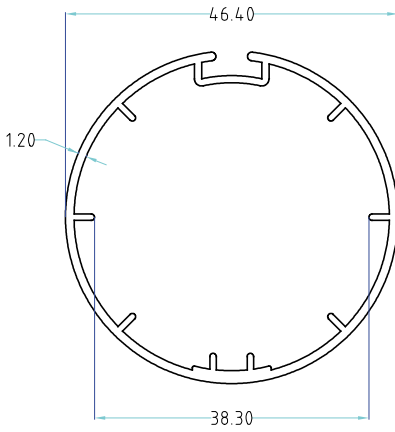

Kod: **2477**
Gramaj: **0,393 Kg/m**

Kod: **2106**
Gramaj: **0,425 Kg/m**

PERDE BORULARI BLINDS TUBES

Kod: **2337**
Gramaj: **0,753 Kg/m**

Kod: **2162**
Gramaj: **0,546 Kg/m**

Kod: **2033**
Gramaj: **0,628 Kg/m**