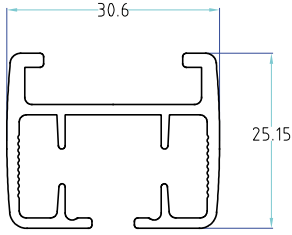

ÇEŞİTLİ PERDE PROFİLLERİ GENERAL BLINDS PROFILE

Kod: **2116**
Gramaj: **0,537 Kg/m**

Kod: **2349**
Gramaj: **0,539 Kg/m**

Kod: **2345**
Gramaj: **1121,1 Kg/m**

Kod: **2246**
Gramaj: **0,479 Kg/m**

Kod: **2367**
Gramaj: **0,516 Kg/m**