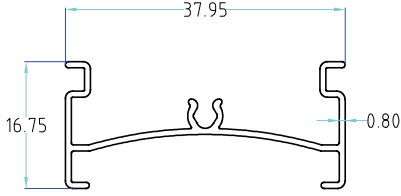

50 Pcs / pack

ZIP07

Alt çita fitili
Bottom rail gask

100 m / pack

RUSTİK PERDE PROFİLLERİ RUSTİK BLINDS PROFILE

Kod: **2039**
Gramaj: **0,204 Kg/m**

Kod: **2052**
Gramaj: **0,238 Kg/m**

Kod: **2220**
Gramaj: **0,189 Kg/m**