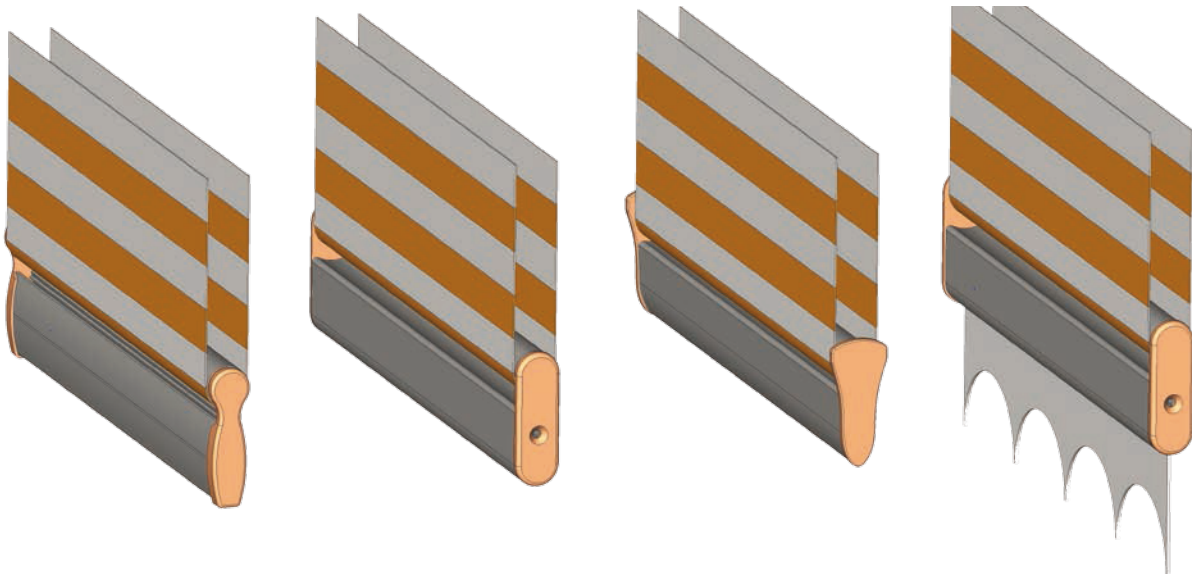

Dar kasa gezer orta ayak
38,5 mm / Joint Leg for
38,5 mm

500 pcs/pack

ST0053

13

Mandallı ayak adaptörü
"L" Bracket 12 cm

500 Pcs / pack

ZEBRA BLIND BOTTOM RAIL Models

ZEBRA PERDE ÇITA TIPALARI Zebra Blinds Bottom Rail End Caps