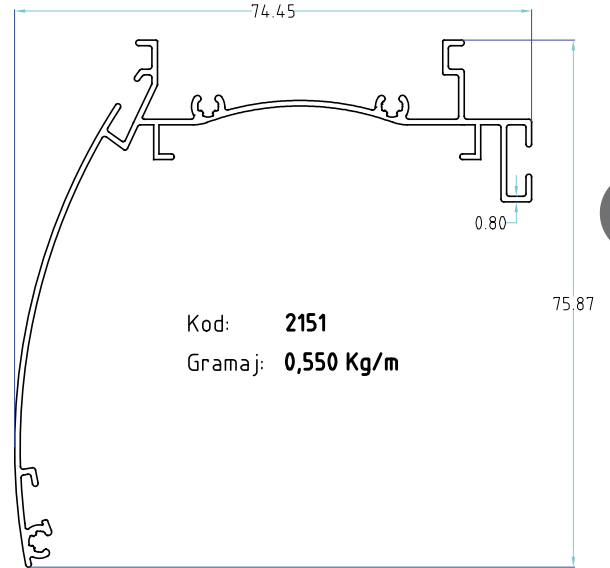

ZEBRA PERDE PROFİLLERİ ZEBRA BLINDS PROFILE

Kod: **2132**
Gramaj: **0,626 Kg/m**

Kod: **2133**
Gramaj: **0,540 Kg/m**

Kod: **2152**
Gramaj: **0,535 Kg/m**

Kod: **2151**
Gramaj: **0,550 Kg/m**

Kod: **2084**
Gramaj: **0,261 Kg/m**