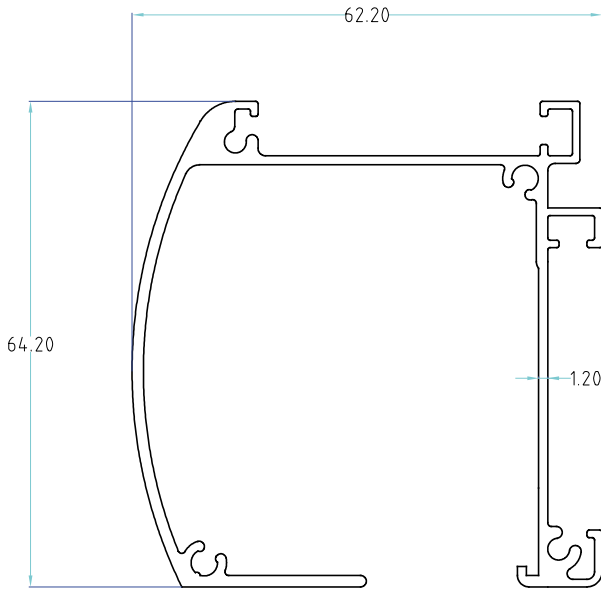

Kod: **2069**
Gramaj: **1,013 Kg/m**