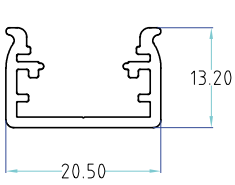

Kod: **2616**
Gramaj: **0,215 Kg/m**