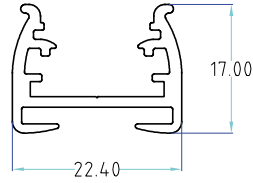

Kod: **2617**
Gramaj: **0,294 Kg/m**