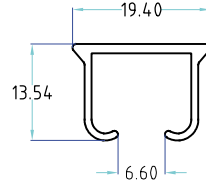

Kod: **2632**
Gramaj: **0,865 Kg/m**

Kod: **2719**
Gramaj: **0,325 Kg/m**

Kod: **2194**
Gramaj: **0,233 Kg/m**

ÇEŞİTLİ PERDE PROFİLLERİ GENERAL BLINDS PROFILE

Kod: **1502**
Gramaj: **0,450 Kg/m**

Kod: **1504**
Gramaj: **0,173 Kg/m**