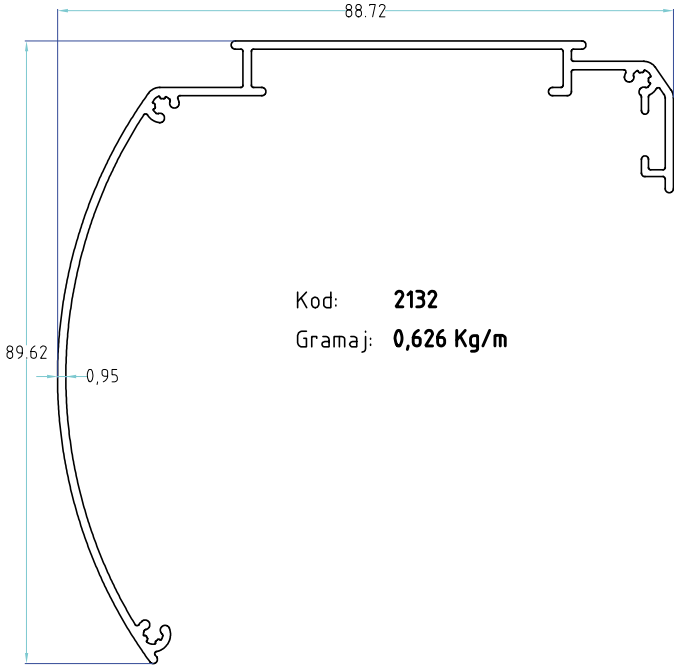

ZEBRA PERDE PROFİLLERİ ZEBRA BLINDS PROFILE

Kod: **2132**
Gramaj: **0,626 Kg/m**

Kod: **2133**
Gramaj: **0,540 Kg/m**

Kod: **2152**
Gramaj: **0,535 Kg/m**

Kod: **2151**
Gramaj: **0,550 Kg/m**

Kod: **2084**
Gramaj: **0,261 Kg/m**