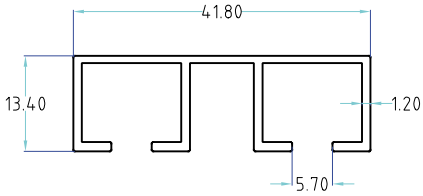

Kod: **2308**
Gramaj: **0,332 Kg/m**