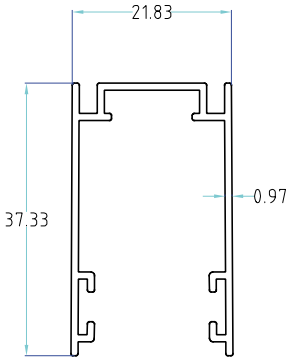

Kod: **2193**
Gramaj: **0,339 Kg/m**

STOR PERDE PROFİLLERİ ROLLER BLINDS PROFILE

Kod: **2248**
Gramaj: **0,730 Kg/m**

Kod: **2230**
Gramaj: **0,724 Kg/m**

Kod: **2318**
Gramaj: **0,757 Kg/m**

Kod: **2275**
Gramaj: **0,834 Kg/m**