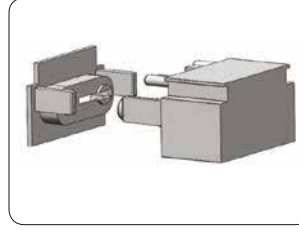

Kanca
Hook

1000 pcs / pack

VERTICAL Blind Materials

DK01

Kafa takımı (Yüksek kasa)
End Cap (High profile)

1000 pcs / pack

DK02

Kafa takımı (Alçak kasa)
End Cap (Low profile)