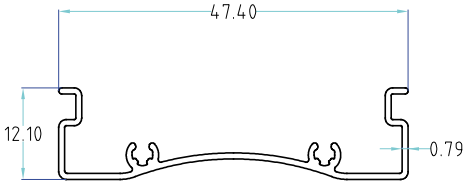

50 Pcs / pack

ZIP07

Alt çita fitili
Bottom rail gask

100 m / pack

RUSTİK PERDE PROFİLLERİ RUSTİK BLINDS PROFILE

Kod: **2039**
Gramaj: **0,204 Kg/m**

Kod: **2052**
Gramaj: **0,238 Kg/m**

Kod: **2220**
Gramaj: **0,189 Kg/m**