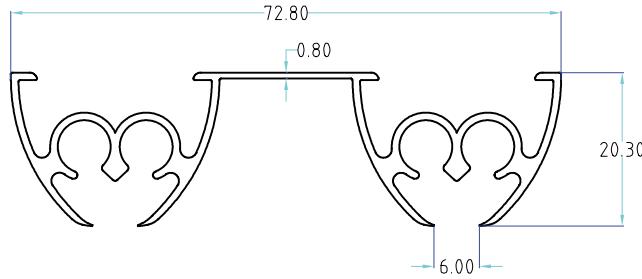

Kod: **2259**
Gramaj: **0,605 Kg/m**