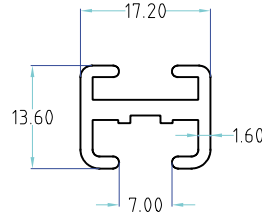

Kod: **3001**
Gramaj: **0,050 Kg/m**

Kod: **2226**
Gramaj: **0,049 Kg/m**

RUSTİK PERDE PROFİLLERİ RUSTİK BLINDS PROFILE

Kod: **2023**
Gramaj: **0,179 Kg/m**

Kod: **2020**
Gramaj: **0,162 Kg/m**

Kod: **2058**
Gramaj: **0,264 Kg/m**