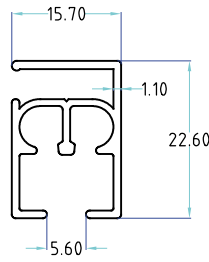

ÇEŞİTLİ PERDE PROFİLLERİ GENERAL BLINDS PROFILE

Kod: **2116**
Gramaj: **0,537 Kg/m**

Kod: **2349**
Gramaj: **0,539 Kg/m**

Kod: **2345**
Gramaj: **1121,1 Kg/m**

Kod: **2246**
Gramaj: **0,479 Kg/m**

Kod: **2367**
Gramaj: **0,516 Kg/m**