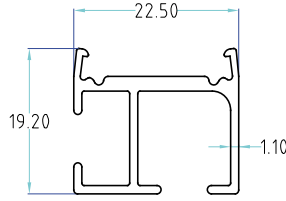

Kod: **1002**
Gramaj: **0,273 Kg/m**