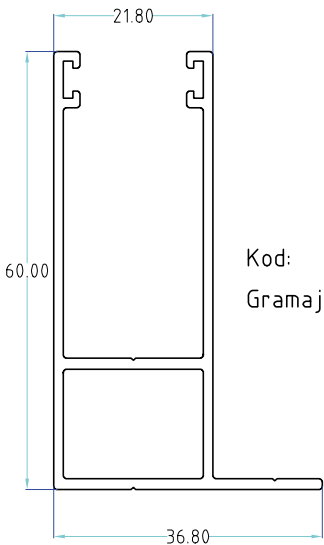

Kod: **2075**
Gramaj: **0,315 Kg/m**

Kod: **2663**
Gramaj: **0,682 Kg/m**