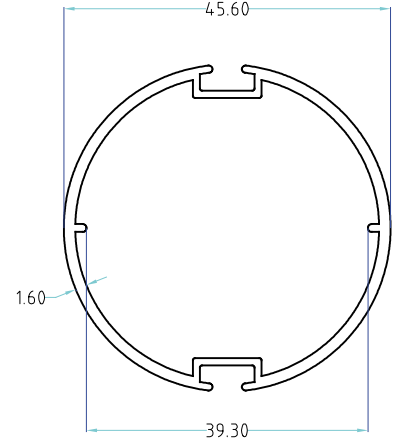

Kod: **2477**
Gramaj: **0,393 Kg/m**

Kod: **2106**
Gramaj: **0,425 Kg/m**

PERDE BORULARI BLINDS TUBES

Kod: **2337**
Gramaj: **0,753 Kg/m**

Kod: **2162**
Gramaj: **0,546 Kg/m**

Kod: **2033**
Gramaj: **0,628 Kg/m**