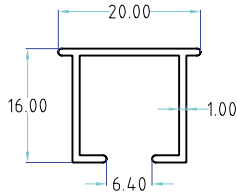

Kod: **2309**
Gramaj: **0,155 Kg/m**