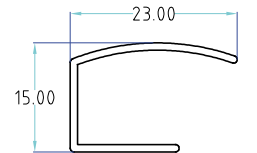

Kod: **2490**
Gramaj: **0,133 Kg/m**