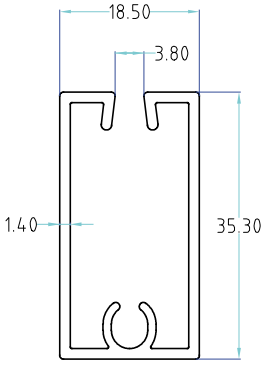

Kod: **2219**
Gramaj: **0,208 Kg/m**

Kod: **2677**
Gramaj: **0,239 Kg/m**

Kod: **2338**
Gramaj: **0,224 Kg/m**

ZEBRA PERDE PROFİLLERİ ZEBRA BLINDS PROFILE

ZEBRA PERDE PROFİLLERİ ZEBRA BLINDS PROFILE

Kod: **2686**
Gramaj: **0,438 Kg/m**