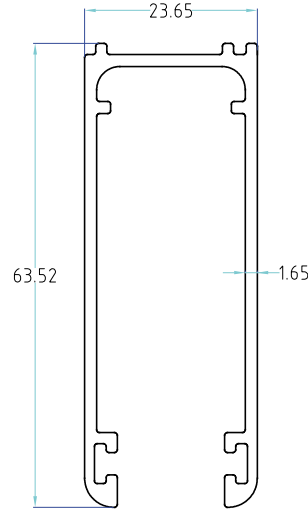

Kod: **2193**
Gramaj: **0,339 Kg/m**

STOR PERDE PROFİLLERİ ROLLER BLINDS PROFILE

Kod: **2248**
Gramaj: **0,730 Kg/m**

Kod: **2230**
Gramaj: **0,724 Kg/m**

Kod: **2318**
Gramaj: **0,757 Kg/m**

Kod: **2275**
Gramaj: **0,834 Kg/m**