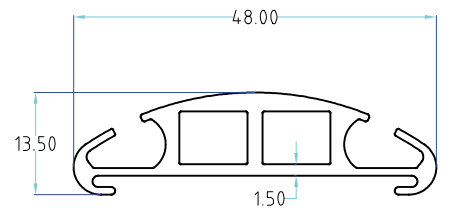

Kod: **2108**
Gramaj: **0,515 Kg/m**