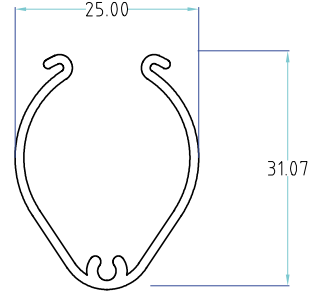

Kod: **2219**
Gramaj: **0,208 Kg/m**

Kod: **2677**
Gramaj: **0,239 Kg/m**

Kod: **2338**
Gramaj: **0,224 Kg/m**

ZEBRA PERDE PROFİLLERİ ZEBRA BLINDS PROFILE

ZEBRA PERDE PROFİLLERİ ZEBRA BLINDS PROFILE

Kod: **2686**
Gramaj: **0,438 Kg/m**