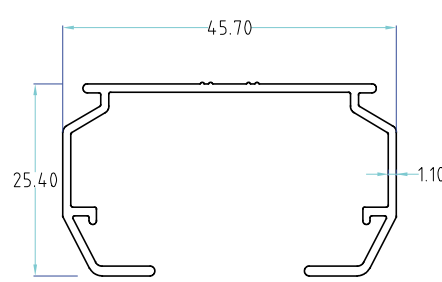

Kod: **3007**
Gramaj: **0,368 Kg/m**