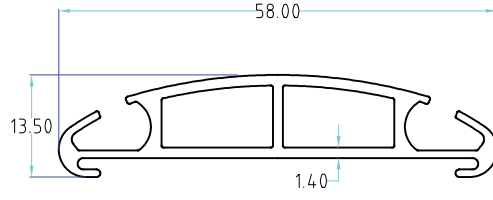

Kod: **2200**
Gramaj: **0,521 Kg/m**