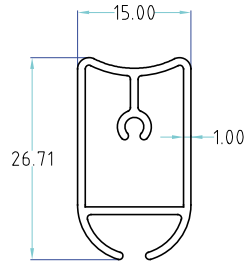

Kod: **2202**
Gramaj: **0,263 Kg/m**