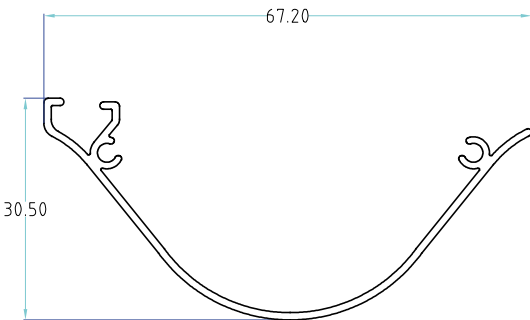

Kod: **1506**
Gramaj: **0,678 Kg/m**

Kod: **1503**
Gramaj: **0,512 Kg/m**

Kod: **1505**
Gramaj: **0,375 Kg/m**

Kod: **1508**
Gramaj: **0,180 Kg/m**

Kod: **2293**
Gramaj: **0,200 Kg/m**

MİNİ STOR KASET MODELLERİ MINI ROLLER CASSETTE