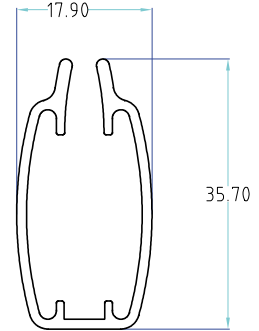

Kod: **2434**
Gramaj: **0,099 Kg/m**

Kod: **2410**
Gramaj: **0,359 Kg/m**

Kod: **2056**
Gramaj: **0,241 Kg/m**

Kod: **2247**
Gramaj: **0,161 Kg/m**

Kod: **2413**
Gramaj: **0,110 Kg/m**