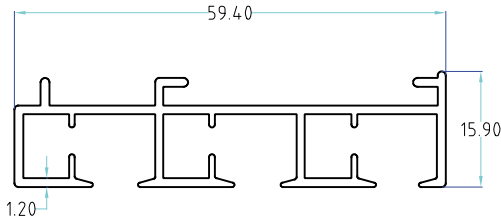

Kod: **1506**
Gramaj: **0,678 Kg/m**

Kod: **1503**
Gramaj: **0,512 Kg/m**

Kod: **1505**
Gramaj: **0,375 Kg/m**

Kod: **1508**
Gramaj: **0,180 Kg/m**

Kod: **2293**
Gramaj: **0,200 Kg/m**

MİNİ STOR KASET MODELLERİ MINI ROLLER CASSETTE