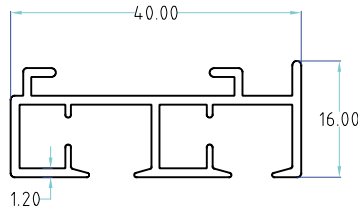

Kod: **1506**
Gramaj: **0,678 Kg/m**

Kod: **1503**
Gramaj: **0,512 Kg/m**

Kod: **1505**
Gramaj: **0,375 Kg/m**

Kod: **1508**
Gramaj: **0,180 Kg/m**

Kod: **2293**
Gramaj: **0,200 Kg/m**

MİNİ STOR KASET MODELLERİ MINI ROLLER CASSETTE