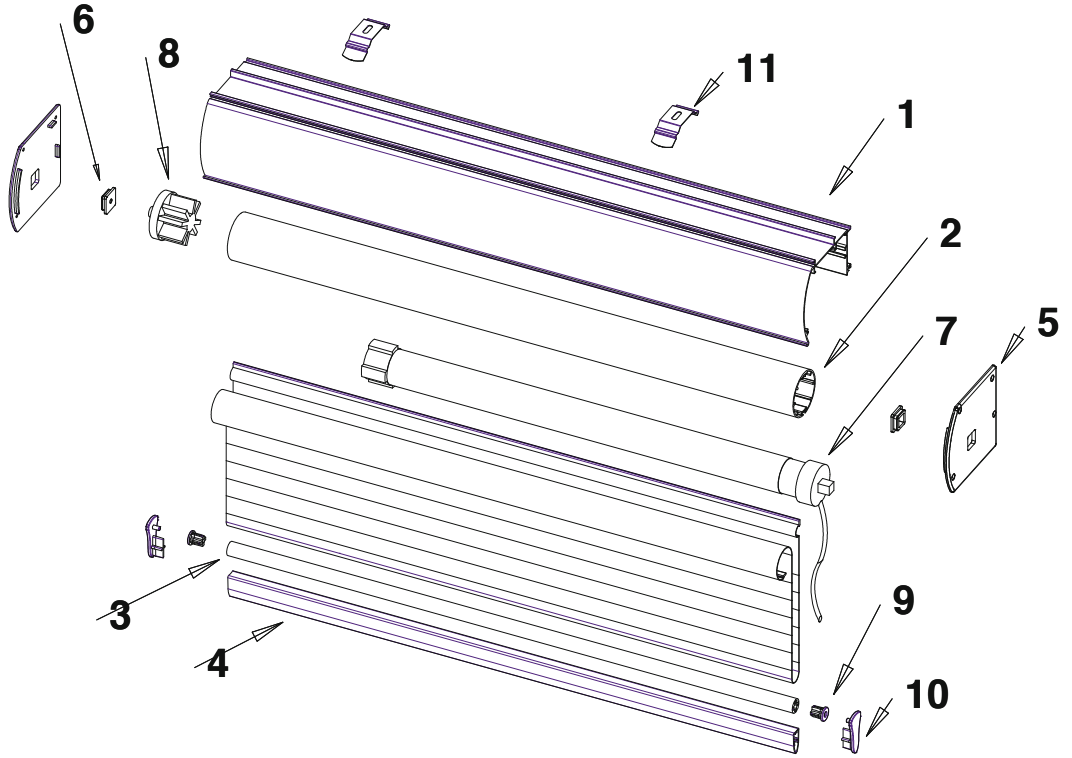

ZEBRA 4000 System

2146

1

Zebra kapalı kasa profili
Aluminium casette rail

24 m / pack