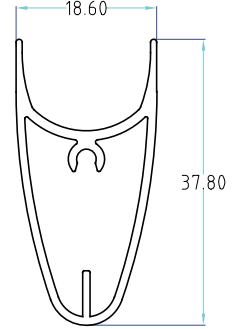

ZEBRA PERDE PROFİLLERİ ZEBRA BLINDS PROFILE

Kod: **2674**
Gramaj: **0,164 Kg/m**

Kod: **2170**
Gramaj: **0,236 Kg/m**

Kod: **2202**
Gramaj: **0,263 Kg/m**

Kod: **2057**
Gramaj: **0,223 Kg/m**

Kod: **2056**
Gramaj: **0,241 Kg/m**

Kod: **2247**
Gramaj: **0,161 Kg/m**

Kod: **2413**
Gramaj: **0,110 Kg/m**