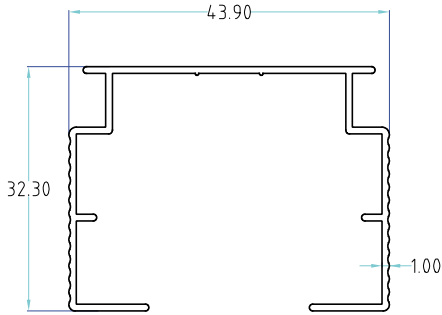

Kod: **3006**
Gramaj: **0,335 Kg/m**