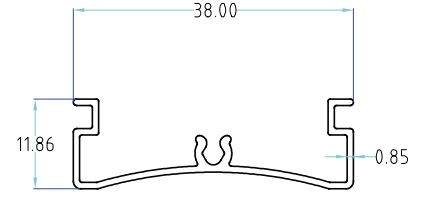

50 Pcs / pack

ZIP07

Alt çita fitili
Bottom rail gask

100 m / pack

RUSTİK PERDE PROFİLLERİ RUSTİK BLINDS PROFILE

Kod: **2039**
Gramaj: **0,204 Kg/m**

Kod: **2052**
Gramaj: **0,238 Kg/m**

Kod: **2220**
Gramaj: **0,189 Kg/m**