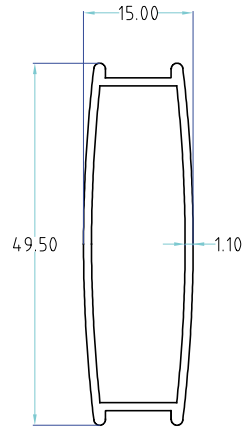

Kod: **2723**
Gramaj: **0,366 Kg/m**