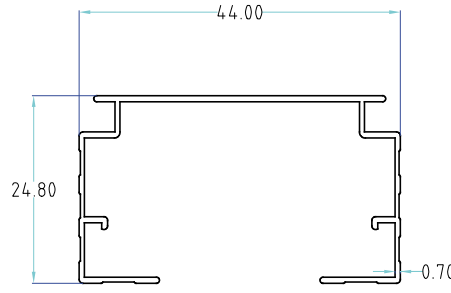

Kod: **2119**
Gramaj: **0,207 Kg/m**

Kod: **2199**
Gramaj: **0,324 Kg/m**

Kod: **2692**
Gramaj: **0,333 Kg/m**

Kod: **2622**
Gramaj: **0,200 Kg/m**

DIKEY PERDE PROFİLLERİ VERTICAL BLINDS PROFILE

Kod: **3000**
Gramaj: **0,416 Kg/m**