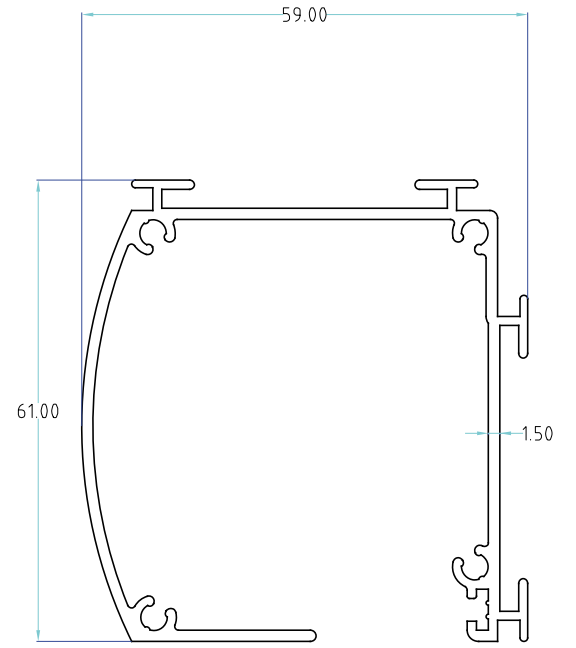

Kod: **2003**
Gramaj: **0,994 Kg/m**