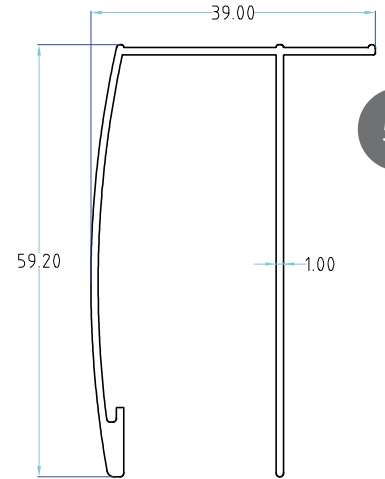

Kod: **4046**
Gramaj: **0,453 Kg/m**