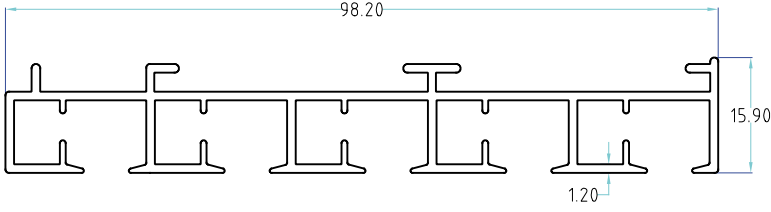

Kod: **2098**
Gramaj: **0,775 Kg/m**

Kod: **2250**
Gramaj: **0,774 Kg/m**

Kod: **2251**
Gramaj: **0,888 Kg/m**

Kod: **2393**
Gramaj: **0,338 Kg/m**

JAPON PERDE MODELLERİ JAPON BLINDS PROFILE

Kod: **1507**
Gramaj: **0,830 Kg/m**