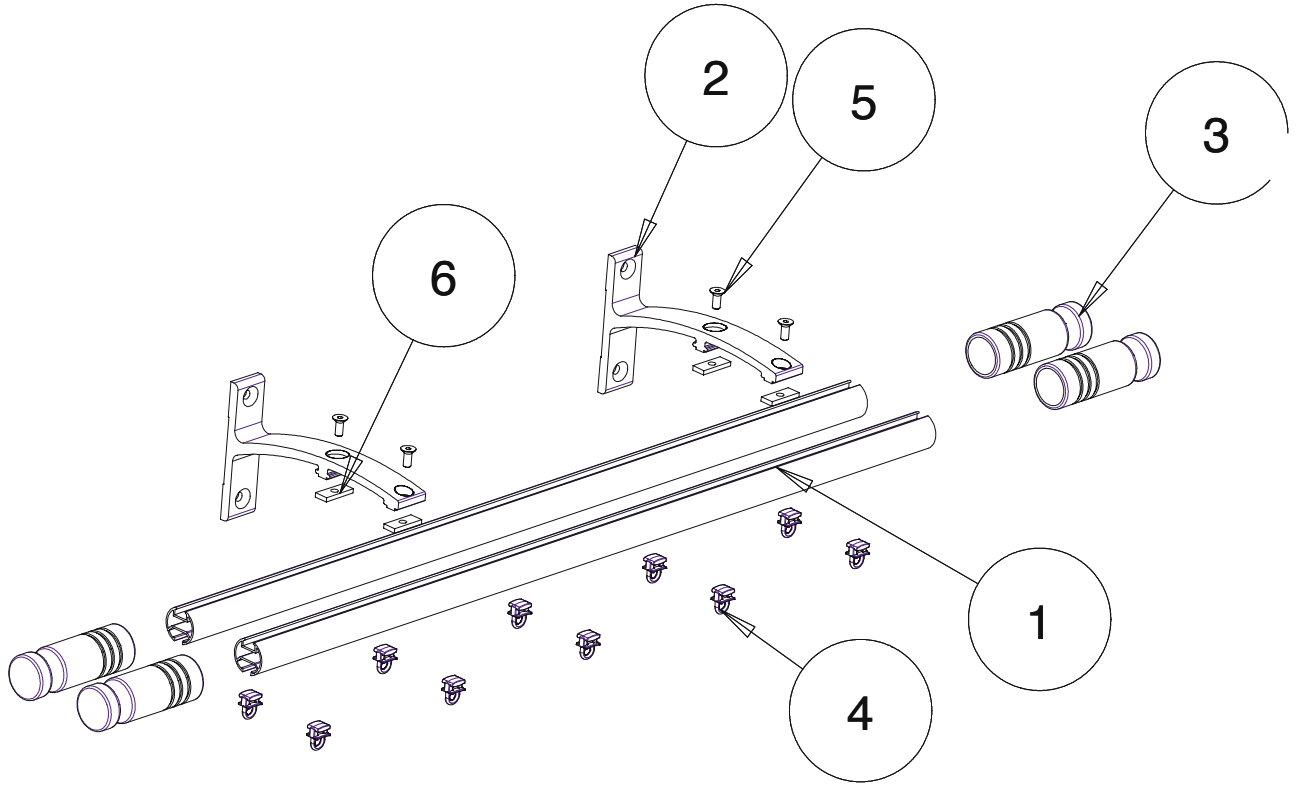

120 Mt / pack

1006

Kare mil alüminyum profil
Square aluminium bar profile

300 Mt / pack

1000

6 x 8 Ara çubuk
alüminyum profil
6 x 8 aluminium profile

300 Mt / pack

RUSTIC Curtain System