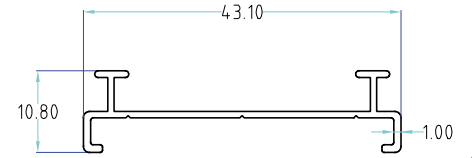

Kod: **2016**
Gramaj: **0,173 Kg/m**