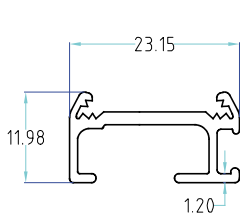

KATLAMALI PERDE PROFİLLERİ ROMAN BLINDS PROFILE

Kod: **1003**
Gramaj: **0,211 Kg/m**