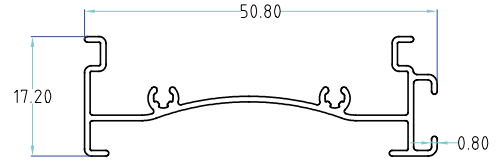

ZEBRA PERDE PROFİLLERİ ZEBRA BLINDS PROFILE

Kod: **2132**
Gramaj: **0,626 Kg/m**

Kod: **2133**
Gramaj: **0,540 Kg/m**

Kod: **2152**
Gramaj: **0,535 Kg/m**

Kod: **2151**
Gramaj: **0,550 Kg/m**

Kod: **2084**
Gramaj: **0,261 Kg/m**