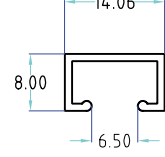

Kod: **2222**
Gramaj: **0,092 Kg/m**