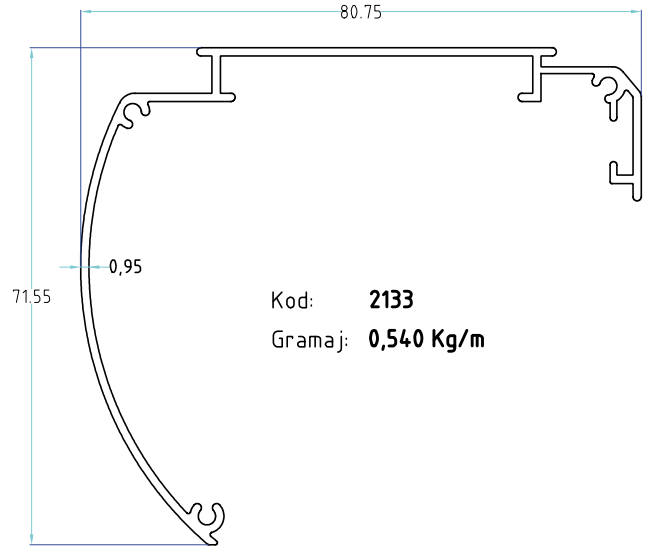

ZEBRA PERDE PROFİLLERİ ZEBRA BLINDS PROFILE

Kod: **2132**
Gramaj: **0,626 Kg/m**

Kod: **2133**
Gramaj: **0,540 Kg/m**

Kod: **2152**
Gramaj: **0,535 Kg/m**

Kod: **2151**
Gramaj: **0,550 Kg/m**

Kod: **2084**
Gramaj: **0,261 Kg/m**