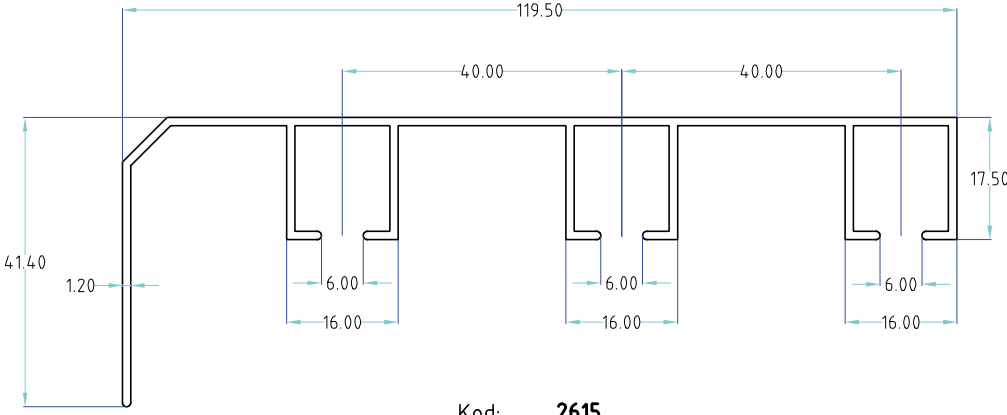

Kod: **2346**
Gramaj: **0,100 Kg/m**

Kod: **2196**
Gramaj: **0,073 Kg/m**

Kod: **2373**
Gramaj: **0,349 Kg/m**

Kod: **2723**
Gramaj: **0,366 Kg/m**

Kod: **2696**
Gramaj: **0,581 Kg/m**

ÇEŞİTLİ PERDE PROFİLLERİ GENERAL BLINDS PROFILE