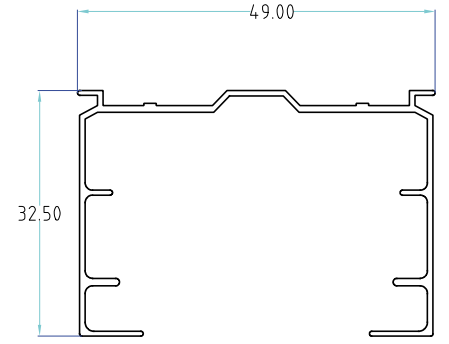

Kod: **2315**
Gramaj: **0,324 Kg/m**