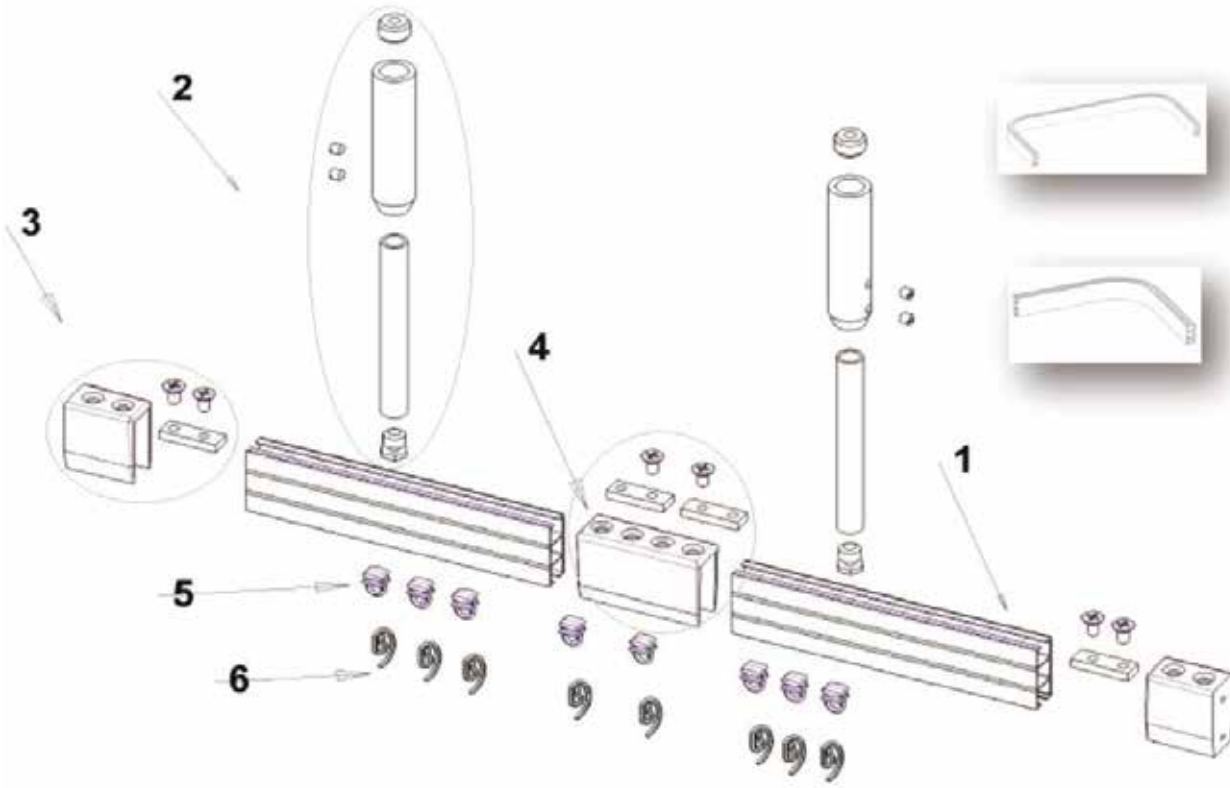

1000 Pcs / pack

2413

Zebra alt çita
Bottom rail

96 meter / pack

SEPERATOR Curtain System

2083

Alan bölme profili
Aluminium area divider profile

72 m / pack