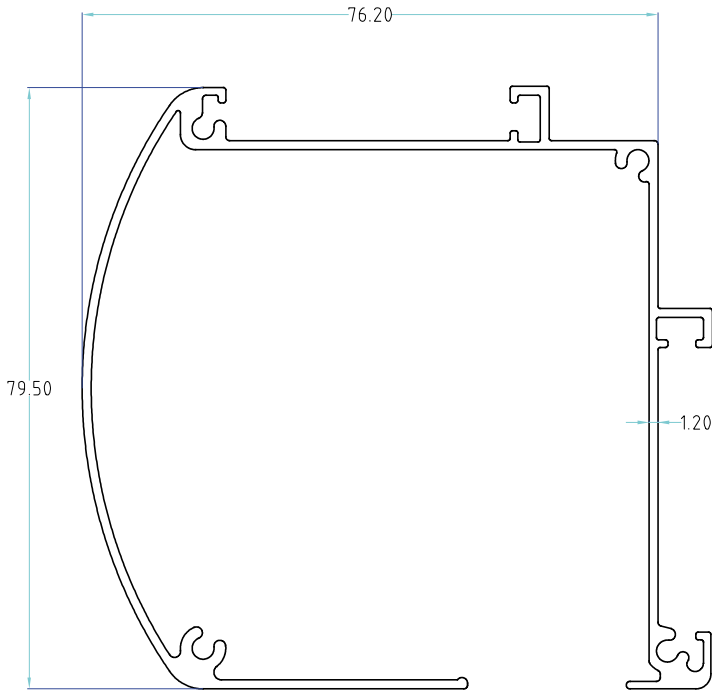

STOR PERDE PROFİLLERİ ROLLER BLINDS PROFILE

Kod: **2068**
Gramaj: **1,345Kg/m**