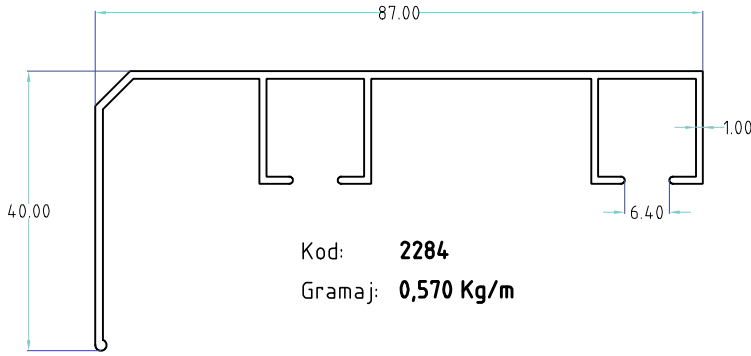

Kod: **2716**
Gramaj: **0,204 Kg/m**

Kod: **2615**
Gramaj: **0,895 Kg/m**

Kod: **2284**
Gramaj: **0,570 Kg/m**