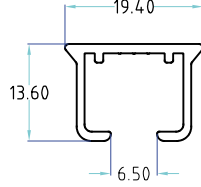

Kod: **2632**
Gramaj: **0,865 Kg/m**

Kod: **2719**
Gramaj: **0,325 Kg/m**

Kod: **2194**
Gramaj: **0,233 Kg/m**

ÇEŞİTLİ PERDE PROFİLLERİ GENERAL BLINDS PROFILE

Kod: **1502**
Gramaj: **0,450 Kg/m**

Kod: **1504**
Gramaj: **0,173 Kg/m**